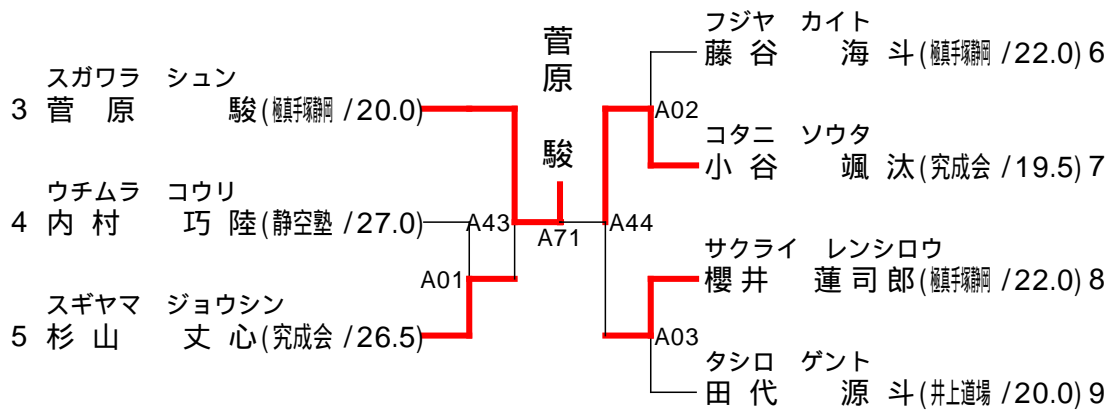

年中  
岡野

小1男子

## 小2男子