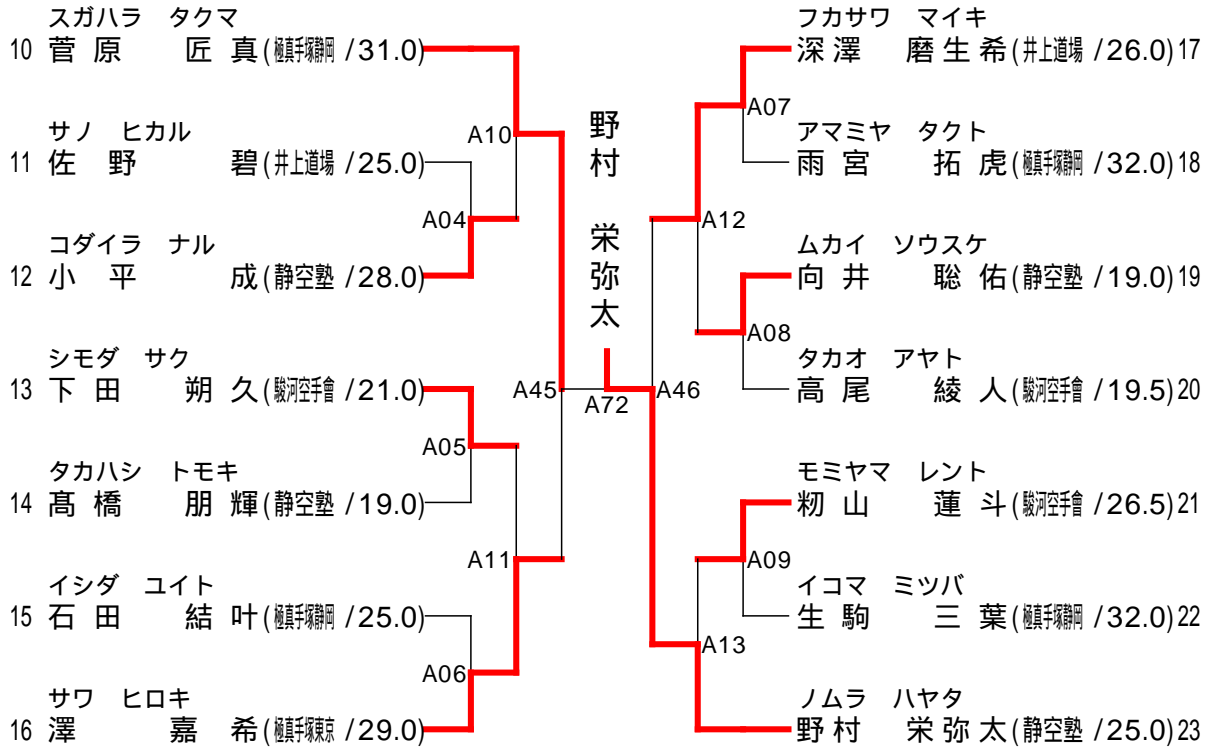

年中  
岡野

小1男子

## 小2男子

## 小2女子